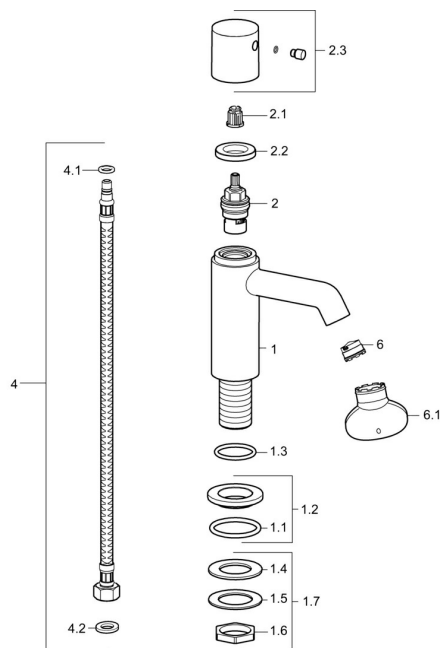

EAN: 4015474188280
static.hansa.com/51352172

Náhradní díly

SP51352172

	Název	Kód
1.2	Kryt příruby Chrom	59913495
1.3	O-kroužek, d 36.09x d 3.53	59913396
1.7	Upevňovací set	59910729
2	Vršek, G1/2	59913491
2.1	Adaptér Bílá	59910235
2.2	Upevňovací matice, d35.5xM24x1	59912023
2.3	Páka Chrom	59913492
4	Flexibilní hadička, L=430, G3/8-M10x1	59912515
4.1	O-kroužek, d 7.65x1.78	59902337
4.2	Těsnění, 9.5x14.4x2	59912551
6	Aerator, M18.5x1, TJ	59913366
6.1	Klíč k aerátoru, M18.5	59913367