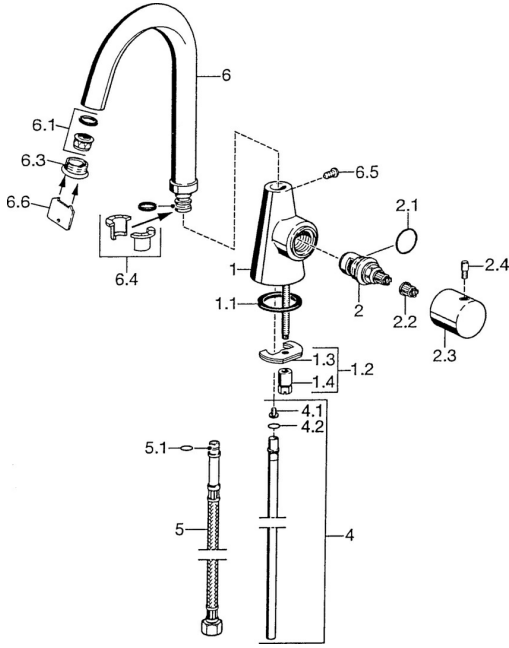

EAN: 4015474039650
static.hansa.com/5135210274

Náhradné diely

SP51352102

	Názov	Kód
1.1	Tesnenie, 37x48x3.5	59911422
1.2	Upevňovací set	59910749
1.3		59904765
1.4	Skrutka, M8x1, SW13	59904766
2	Sedlo, G3/4, 180°	59910383
2.1	O-krúžok, 23x1.78	59910693
2.2	Adaptér Biela	59910235
2.3	Rukoväť regulátora prietoku vody Chróm	59912095
2.4	Ovládacia rukoväť, L=10 Chróm Ukončené	59912096
4	Potrubie, d 10 mm, L=413	59911423
4.1	Attachment clamp Ukončené	59911416
4.2	O-krúžok, 9x2	59905095
5	Flexibilná hadička, L=370, G3/8 Ukončené	59911626
5.1	O-krúžok, d 6.75x1.78	59902351
6.1	Aerator, M22/24 A	59902081
6.3	Aerator, M24x1, (-2002) Chróm Ukončené	59912011
6.4	Tesnenie sada	59911884
6.5	Skrutka, M4x7	59902075