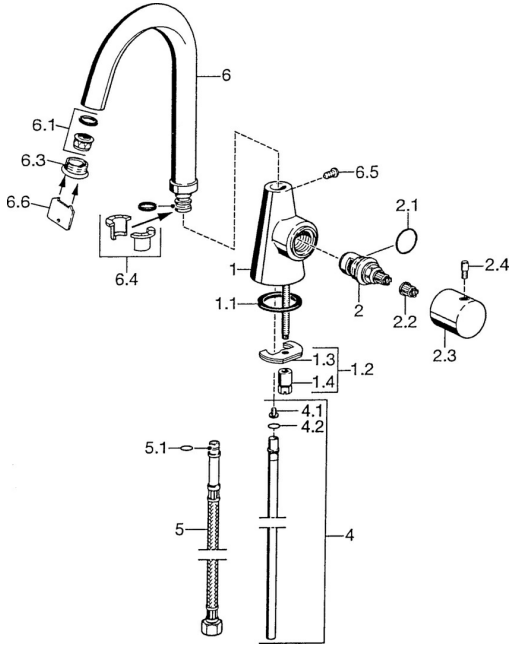

## Reserveonderdelen

### SP51352102

	Naam	Code
1.1	Dichting, 37x48x3.5	59911422
1.2	Bevestigingsset	59910749
1.3	Fixing plate	59904765
1.4	Schroef, M8x1, SW13	59904766
2	Binnenwerk, G3/4, 180°	59910383
2.1	O-ring, 23x1.78	59910693
2.2	Adapter Wit	59910235
2.3	Debiethendel Chroom	59912095
2.4	Hendel, L=10 Chroom <b>Stopgezet</b>	59912096
4	Pijp, d 10 mm, L=413	59911423
4.1	Attachment clamp <b>Stopgezet</b>	59911416
4.2	O-ring, 9x2	59905095
5	Flexibele aansluitingen, L=370, G3/8 <b>Stopgezet</b>	59911626
5.1	O-ring, d 6.75x1.78	59902351
6.1	Mousseur, M22/24 A	59902081
6.3	Mousseur, M24x1, (-2002) Chroom <b>Stopgezet</b>	59912011
6.4	Dichting	59911884
6.5	Schroef, M4x7	59902075