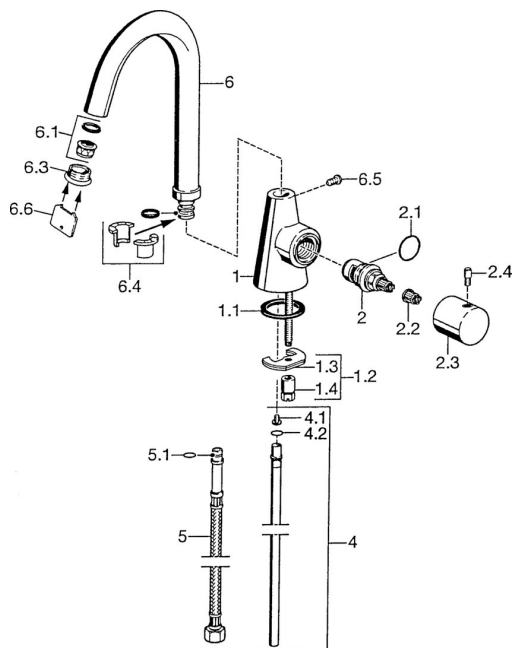

EAN: 4015474039650
static.hansa.com/5135210274

Parti di ricambio

SP51352102

| | Nome | Codice |
|-----|--|----------|
| 1.1 | Giunto, 37x48x3.5 | 59911422 |
| 1.2 | Set di fissaggio | 59910749 |
| 1.3 | Fixing plate | 59904765 |
| 1.4 | Screw, M8x1, SW13 | 59904766 |
| 2 | Vitone, G3/4, 180° | 59910383 |
| 2.1 | O-ring, 23x1.78 | 59910693 |
| 2.2 | Adapter Bianco | 59910235 |
| 2.3 | Manopola di apertura Cromo | 59912095 |
| 2.4 | Leva, L=10 Cromo Fuori produzione | 59912096 |
| 4 | , d 10 mm, L=413 | 59911423 |
| 4.1 | Attachment clamp Fuori produzione | 59911416 |
| 4.2 | O-ring, 9x2 | 59905095 |
| 5 | Cannette flessibili, L=370, G3/8 Fuori produzione | 59911626 |
| 5.1 | O-ring, d 6.75x1.78 | 59902351 |
| 6.1 | Aereatore, M22/24 A | 59902081 |
| 6.3 | Aereatore, M24x1, (-2002) Cromo Fuori produzione | 59912011 |
| 6.4 | Kit di guarnizione | 59911884 |
| 6.5 | Screw, M4x7 | 59902075 |