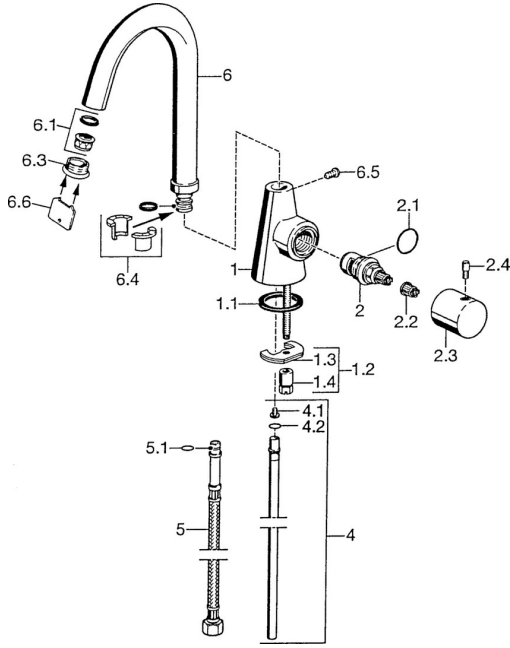

## Pièces de rechange

### SP51352102

	Nom	Code
1.1	Joint, 37x48x3.5	59911422
1.2	Ensemble de fixation	59910749
1.3	Fixing plate	59904765
1.4	Vis, M8x1, SW13	59904766
2	Tête, G3/4, 180°	59910383
2.1	Joint, 23x1.78	59910693
2.2	Adaptateur Blanc	59910235
2.3	Croisillon d'ouverture Chrome	59912095
2.4	Levier, L=10 Chrome <b>Arrêté</b>	59912096
4	Tuyau, d 10 mm, L=413	59911423
4.1	Attachment clamp <b>Arrêté</b>	59911416
4.2	Joint, 9x2	59905095
5	Flexible d'alimentation, L=370, G3/8 <b>Arrêté</b>	59911626
5.1	Joint, d 6.75x1.78	59902351
6.1	Aérateur, M22/24 A	59902081
6.3	Aérateur, M24x1, (-2002) Chrome <b>Arrêté</b>	59912011
6.4	Set de fixation pour bec	59911884
6.5	Vis, M4x7	59902075