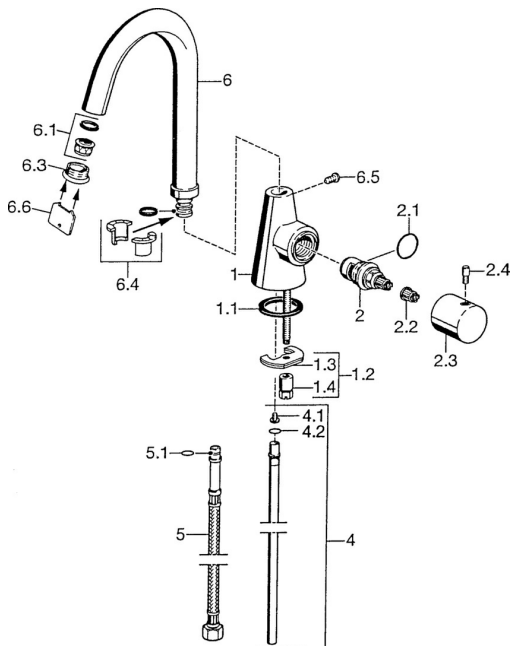

EAN: 4015474039650
static.hansa.com/5135210274

Náhradní díly

SP51352102

	Název	Kód
1.1	Těsnění, 37x48x3.5	59911422
1.2	Upevňovací set	59910749
1.3	Upevňovací deska	59904765
1.4	Šroub, M8x1, SW13	59904766
2	Vršek, G3/4, 180°	59910383
2.1	O-kroužek, 23x1.78	59910693
2.2	Adaptér Bílá	59910235
2.3	Rukojeť regulátoru průtoku Chrom	59912095
2.4	Páka, L=10 Chrom Ukončeno	59912096
4	Roura, d 10 mm, L=413	59911423
4.1	Attachment clamp Ukončeno	59911416
4.2	O-kroužek, 9x2	59905095
5	Flexibilní hadička, L=370, G3/8 Ukončeno	59911626
5.1	O-kroužek, d 6.75x1.78	59902351
6.1	Aerator, M22/24 A	59902081
6.3	Aerator, M24x1, (-2002) Chrom Ukončeno	59912011
6.4	Těsnící sada	59911884
6.5	Šroub, M4x7	59902075