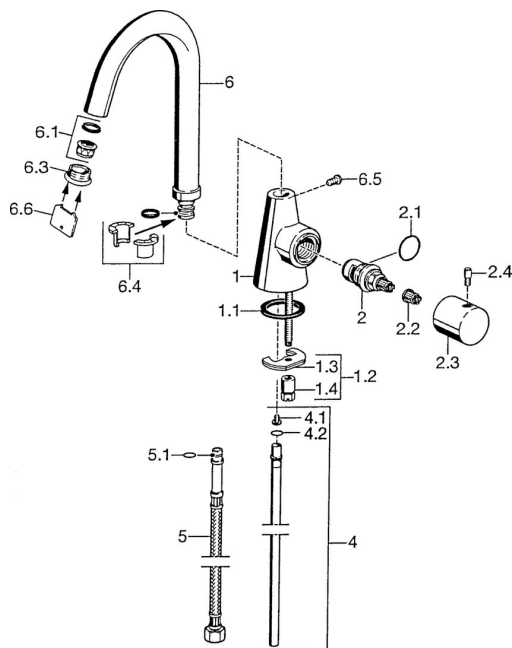

EAN: 4015474039681
static.hansa.com/51352102

Náhradné diely

SP51352102

	Názov	Kód
1.1	Tesnenie, 37x48x3.5	59911422
1.2	Upevňovací set	59910749
1.3		59904765
1.4	Skrutka, M8x1, SW13	59904766
2	Sedlo, G3/4, 180°	59910383
2.1	O-krúžok, 23x1.78	59910693
2.2	Adaptér Biela	59910235
2.3	Rukoväť regulátora prietoku vody Chróm	59912095
2.4	Ovládacia rukoväť, L=10 Chróm Ukončené	59912096
4	Potrubie, d 10 mm, L=413	59911423
4.1	Attachment clamp Ukončené	59911416
4.2	O-krúžok, 9x2	59905095
5	Flexibilná hadička, L=370, G3/8 Ukončené	59911626
5.1	O-krúžok, d 6.75x1.78	59902351
6.1	Aerator, M22/24 A	59902081
6.3	Aerator, M24x1, (-2002) Chróm Ukončené	59912011
6.4	Tesnenie sada	59911884
6.5	Skrutka, M4x7	59902075