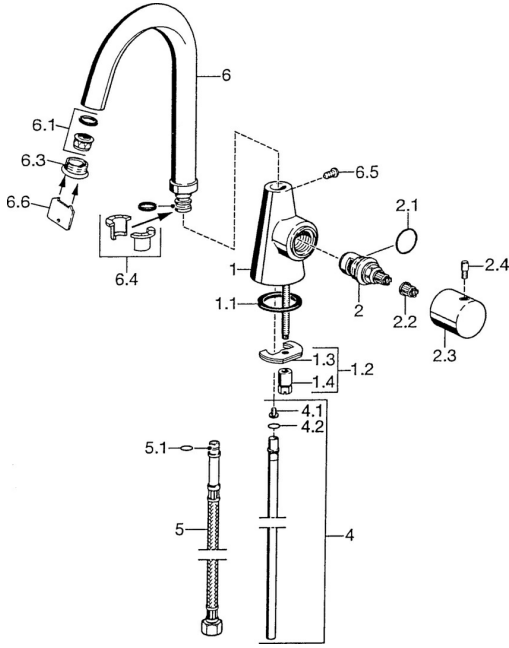

EAN: 4015474039681
static.hansa.com/51352102

Reserveonderdelen

SP51352102

	Naam	Code
1.1	Dichting, 37x48x3.5	59911422
1.2	Bevestigingsset	59910749
1.3	Fixing plate	59904765
1.4	Schroef, M8x1, SW13	59904766
2	Binnenwerk, G3/4, 180°	59910383
2.1	O-ring, 23x1.78	59910693
2.2	Adapter Wit	59910235
2.3	Debiethendel Chroom	59912095
2.4	Hendel, L=10 Chroom Stopgezet	59912096
4	Pijp, d 10 mm, L=413	59911423
4.1	Attachment clamp Stopgezet	59911416
4.2	O-ring, 9x2	59905095
5	Flexibele aansluitingen, L=370, G3/8 Stopgezet	59911626
5.1	O-ring, d 6.75x1.78	59902351
6.1	Mousseur, M22/24 A	59902081
6.3	Mousseur, M24x1, (-2002) Chroom Stopgezet	59912011
6.4	Dichting	59911884
6.5	Schroef, M4x7	59902075