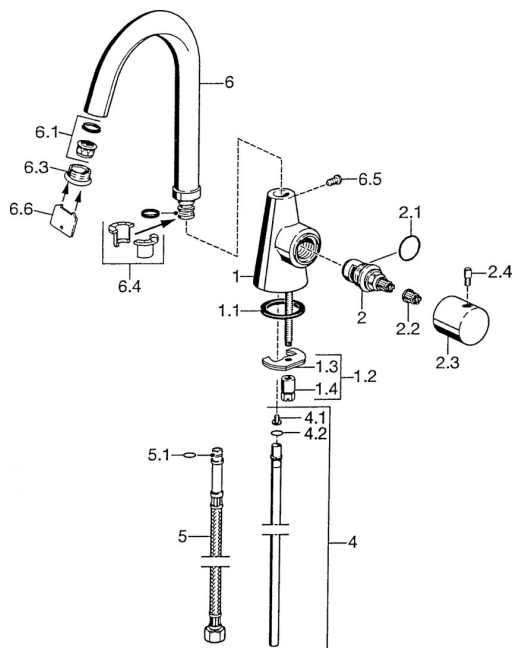

EAN: 4015474039681
static.hansa.com/51352102

Parti di ricambio

SP51352102

	Nome	Codice
1.1	Giunto, 37x48x3.5	59911422
1.2	Set di fissaggio	59910749
1.3	Fixing plate	59904765
1.4	Screw, M8x1, SW13	59904766
2	Vitone, G3/4, 180°	59910383
2.1	O-ring, 23x1.78	59910693
2.2	Adapter Bianco	59910235
2.3	Manopola di apertura Cromo	59912095
2.4	Leva, L=10 Cromo Fuori produzione	59912096
4	, d 10 mm, L=413	59911423
4.1	Attachment clamp Fuori produzione	59911416
4.2	O-ring, 9x2	59905095
5	Cannette flessibili, L=370, G3/8 Fuori produzione	59911626
5.1	O-ring, d 6.75x1.78	59902351
6.1	Aereatore, M22/24 A	59902081
6.3	Aereatore, M24x1, (-2002) Cromo Fuori produzione	59912011
6.4	Kit di guarnizione	59911884
6.5	Screw, M4x7	59902075