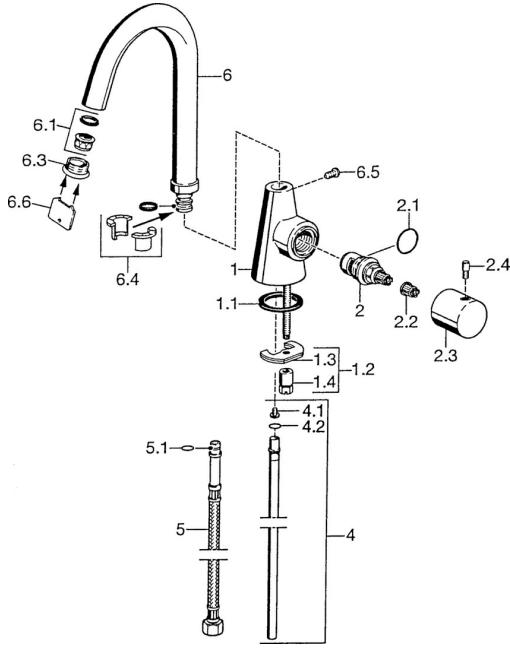

EAN: 4015474039681
static.hansa.com/51352102

Pièces de rechange

SP51352102

| | Nom | Code |
|-----|--|----------|
| 1.1 | Joint, 37x48x3.5 | 59911422 |
| 1.2 | Ensemble de fixation | 59910749 |
| 1.3 | Fixing plate | 59904765 |
| 1.4 | Vis, M8x1, SW13 | 59904766 |
| 2 | Tête, G3/4, 180° | 59910383 |
| 2.1 | Joint, 23x1.78 | 59910693 |
| 2.2 | Adaptateur Blanc | 59910235 |
| 2.3 | Croisillon d'ouverture Chrome | 59912095 |
| 2.4 | Levier, L=10 Chrome Arrêté | 59912096 |
| 4 | Tuyau, d 10 mm, L=413 | 59911423 |
| 4.1 | Attachment clamp Arrêté | 59911416 |
| 4.2 | Joint, 9x2 | 59905095 |
| 5 | Flexible d'alimentation, L=370, G3/8 Arrêté | 59911626 |
| 5.1 | Joint, d 6.75x1.78 | 59902351 |
| 6.1 | Aérateur, M22/24 A | 59902081 |
| 6.3 | Aérateur, M24x1, (-2002) Chrome Arrêté | 59912011 |
| 6.4 | Set de fixation pour bec | 59911884 |
| 6.5 | Vis, M4x7 | 59902075 |