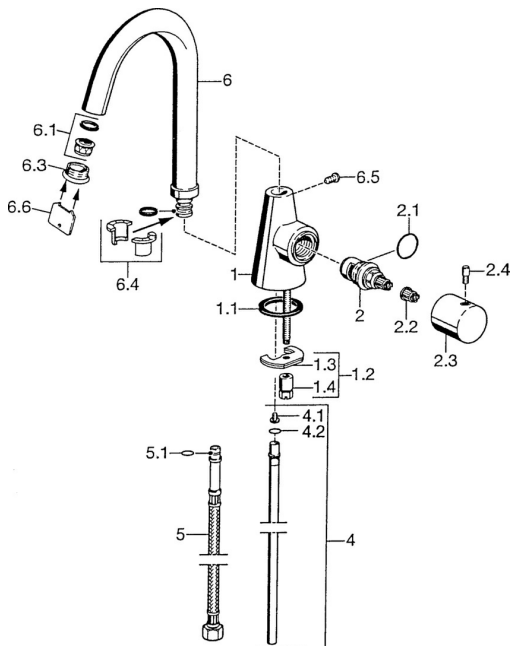

## Náhradní díly

### SP51352102

	Název	Kód
1.1	Těsnění, 37x48x3.5	59911422
1.2	Upevňovací set	59910749
1.3	Upevňovací deska	59904765
1.4	Šroub, M8x1, SW13	59904766
2	Vršek, G3/4, 180°	59910383
2.1	O-kroužek, 23x1.78	59910693
2.2	Adaptér Bílá	59910235
2.3	Rukojeť regulátoru průtoku Chrom	59912095
2.4	Páka, L=10 Chrom <b>Ukončeno</b>	59912096
4	Roura, d 10 mm, L=413	59911423
4.1	Attachment clamp <b>Ukončeno</b>	59911416
4.2	O-kroužek, 9x2	59905095
5	Flexibilní hadička, L=370, G3/8 <b>Ukončeno</b>	59911626
5.1	O-kroužek, d 6.75x1.78	59902351
6.1	Aerator, M22/24 A	59902081
6.3	Aerator, M24x1, (-2002) Chrom <b>Ukončeno</b>	59912011
6.4	Těsnící sada	59911884
6.5	Šroub, M4x7	59902075