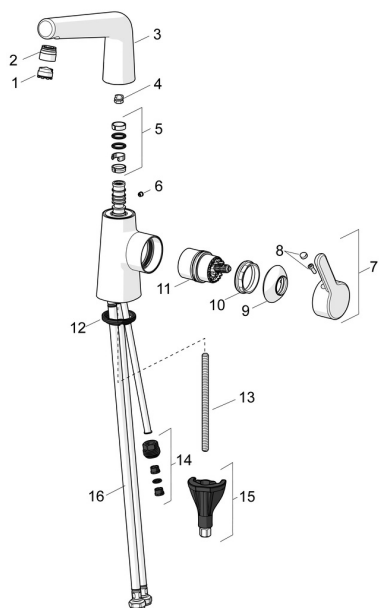

EAN: 4057304006425
static.hansa.com/51342201

Náhradné diely

SP51032283

	Názov	Kód
01	Aerator, M18.5x1, TJ	59913366
02	Fitting ring for aerator Chróm	59914645
03	Výtokové rameno Chróm	1013094V
03	Výtokové rameno Chróm Ukončené	59914651
04	Obmedzovač, 60° / 0°	59914264
04	Obmedzovač, 120° Ukončené	59914429
05	Tesnenie sada	59914263
06	Vymedzovacia vložka Chróm	59913762
07	Ovládacia rukoväť Chróm	59914652
08	Záslepka	59914573
09	Krytka Chróm	59914649
10	Prítlačná matica, M42x1.5, SW 38	59914128
11	Kartuš	59914665
12	Gumové tesnenie	59914591
13	Upevňovacia skrutka, M8x1, L=130	59914474
14	Vsuvka Ukončené	59914133
15	Upevňovací set	59914475
16	Flexibilná hadička, L=430, G3/8-M10x1, DN8 LH	59914653
N.I.	Vypúšťací ventil umývadla Chróm	59911441
N.I.	Ovládacie tiahlo Chróm	59913459