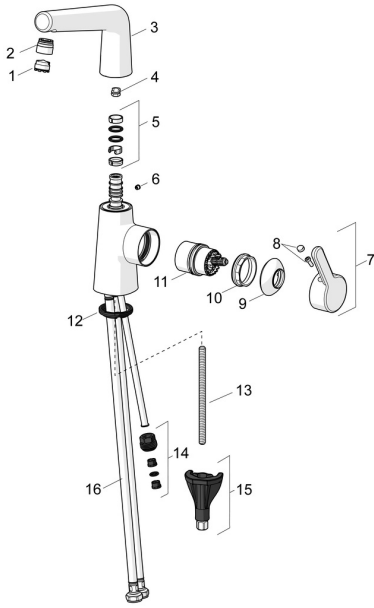

EAN: 4057304006425
static.hansa.com/51342201

Reserveonderdelen

SP51032283

	Naam	Code
01	Mousseur, M18.5x1, TJ	59913366
02	Pasring voor schuimstraler Chroom	59914645
03	Uitloop Chroom	1013094V
03	Uitloop Chroom Stopgezet	59914651
04	Begrenzer, 60° / 0°	59914264
04	Begrenzer, 120° Stopgezet	59914429
05	Dichting	59914263
06	Binnendeel temperatuurhendel Chroom	59913762
07	Hendel Chroom	59914652
08	Sierdop	59914573
09	Kap Chroom	59914649
10	Schroefring, M42x1.5, SW 38	59914128
11	Binnenwerk	59914665
12	Wasser	59914591
13	Bevestigingsschroeven, M8x1, L=130	59914474
14	Nippel Stopgezet	59914133
15	Bevestigingsset	59914475
16	Flexibele aansluitingen, L=430, G3/8-M10x1, DN8 LH	59914653
N.I.	Wastegarnituur Chroom	59911441
N.I.	Trekstang Chroom	59913459