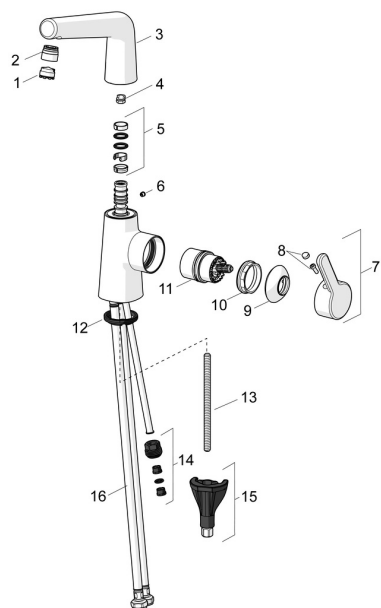

EAN: 4057304006425
static.hansa.com/51342201

Pièces de rechange

SP51032283

	Nom	Code
01	Aérateur, M18.5x1, TJ	59913366
02	Fitting ring for aerator Chrome	59914645
03	Bec Chrome	1013094V
03	Bec Chrome Arrêté	59914651
04	Limiteur de rotation pour bec, 60° /0°	59914264
04	Limiteur de rotation pour bec, 120° Arrêté	59914429
05	Set de fixation pour bec	59914263
06	Butée de réglage Chrome	59913762
07	Levier Chrome	59914652
08	Capuchon	59914573
09	Chape Chrome	59914649
10	Écrou de maintien, M42x1.5, SW 38	59914128
11	Cartouche	59914665
12	Bague	59914591
13	Vis, M8x1, L=130	59914474
14	Nipple Arrêté	59914133
15	Ensemble de fixation	59914475
16	Flexible d'alimentation, L=430, G3/8-M10x1, DN8 LH	59914653
N.I.	Vidage Chrome	59911441
N.I.	Tirette de vidage Chrome	59913459