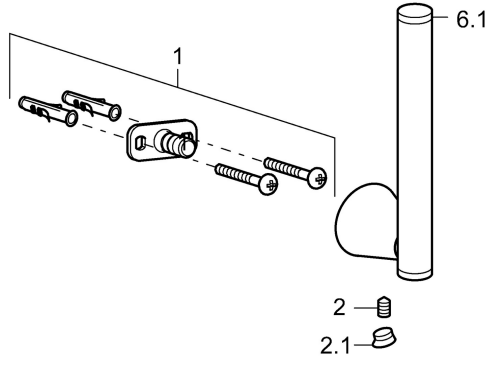

EAN: 4015474207486
static.hansa.com/51330970

Pièces de rechange

SP51330970

	Nom	Code
1	Ensemble de fixation Arrêté	59912081
2	Goupille, M5x8 Arrêté	59912082
2.1	Butée de réglage Chrome Arrêté	59912083