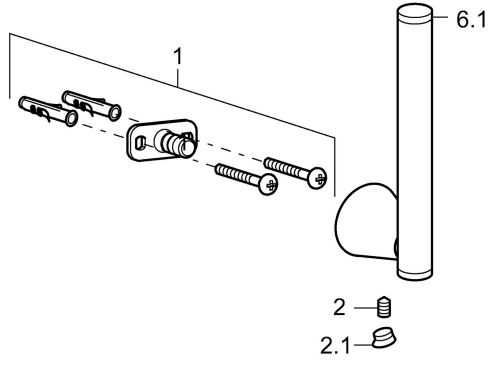

## Ersatzteile

### SP51330970

	Name	Art.-Nr.
1	Befestigungssatz <span>Ausgelaufen</span>	59912081
2	Stift, M5x8 <span>Ausgelaufen</span>	59912082
2.1	Abdeckstopfen Chrom <span>Ausgelaufen</span>	59912083