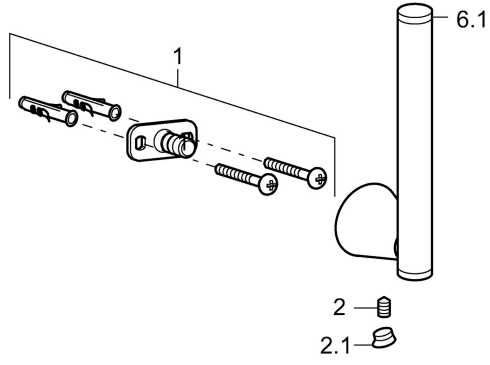

EAN: 4015474207486
static.hansa.com/51330970

Náhradní díly

SP51330970

	Název	Kód
1	Upevňovací set Ukončeno	59912081
2	Kolík, M5x8 Ukončeno	59912082
2.1	Vymezovací vložka Chrom Ukončeno	59912083