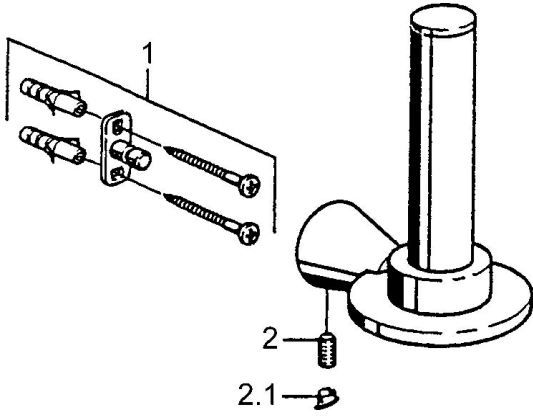

## Pièces de rechange

### SP51330900

	Nom	Code
1	Ensemble de fixation <span>Arrête</span>	59912081
2	Goupille, M5x8 <span>Arrête</span>	59912082
2.1	Butée de réglage Chrome <span>Arrête</span>	59912083