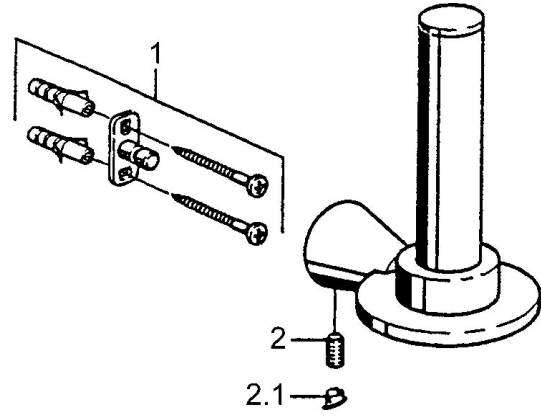

## Ersatzteile

### SP51330900

	Name	Art.-Nr.
1	Befestigungssatz <span>Ausgelaufen</span>	59912081
2	Stift, M5x8 <span>Ausgelaufen</span>	59912082
2.1	Abdeckstopfen Chrom <span>Ausgelaufen</span>	59912083