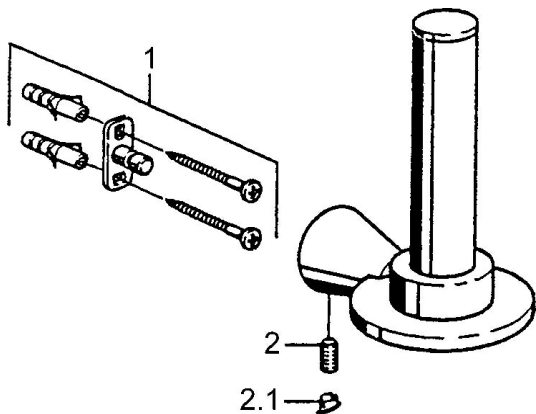

### SP51330900

	Názov	Kód
1	Upevňovací set <b>Ukončené</b>	59912081
2	Pin, M5x8 <b>Ukončené</b>	59912082
2.1	Vymedzovacia vložka Chróm <b>Ukončené</b>	59912083