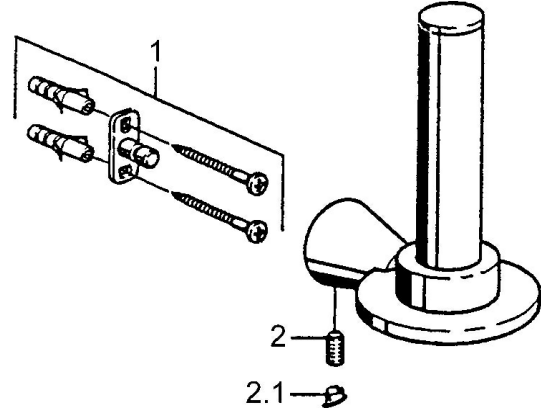

EAN: 4015474023611
static.hansa.com/51330900

Ersatzteile

SP51330900

	Name	Art.-Nr.
1	Befestigungssatz Ausgelaufen	59912081
2	Stift, M5x8 Ausgelaufen	59912082
2.1	Abdeckstopfen Chrom Ausgelaufen	59912083