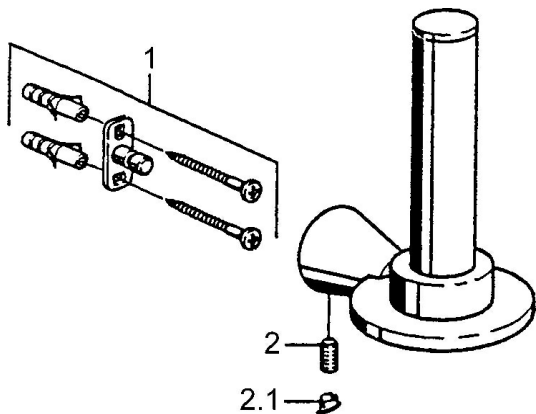

### SP51330900

	Název	Kód
1	Upevňovací set <span>Ukončeno</span>	59912081
2	Kolík, M5x8 <span>Ukončeno</span>	59912082
2.1	Vymezovací vložka Chrom <span>Ukončeno</span>	59912083