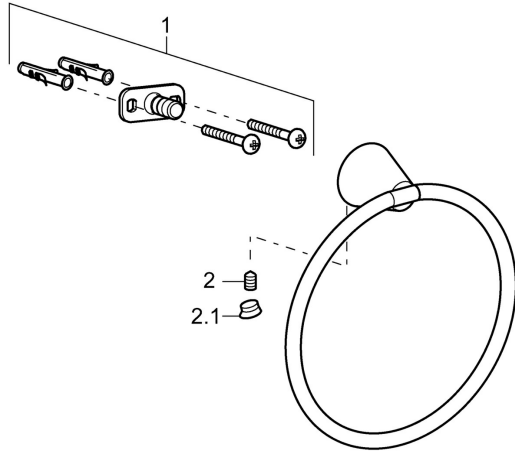

EAN: 4015474207257
static.hansa.com/51310970

Pièces de rechange

SP51310970

	Nom	Code
1	Ensemble de fixation Arrêté	59912081
2	Goupille, M5x8 Arrêté	59912082
2.1	Butée de réglage Chrome Arrêté	59912083