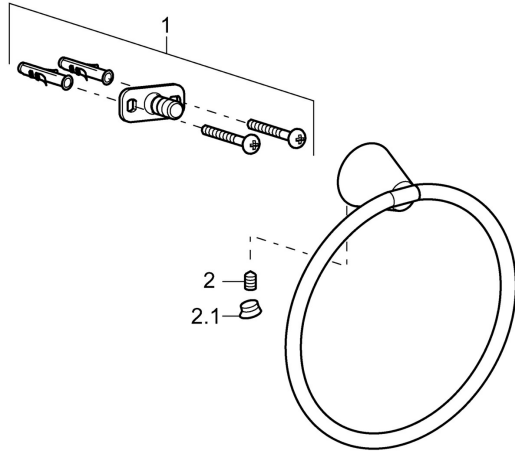

EAN: 4015474207257
static.hansa.com/51310970

Náhradní díly

SP51310970

	Název	Kód
1	Upevňovací set Ukončeno	59912081
2	Kolík, M5x8 Ukončeno	59912082
2.1	Vymezovací vložka Chrom Ukončeno	59912083