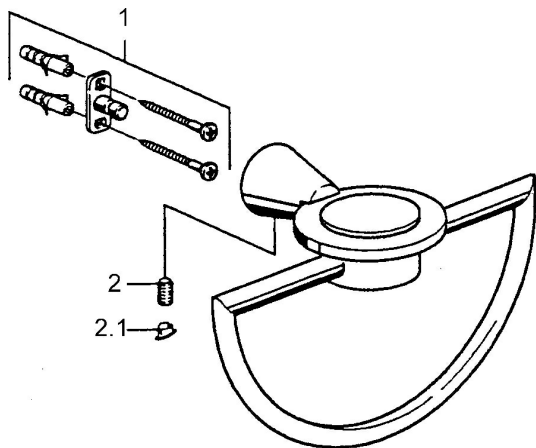

EAN: 4015474023543
static.hansa.com/5131090074

Náhradné diely

SP51310900

	Názov	Kód
1	Upevňovací set Ukončené	59912081
2	Pin, M5x8 Ukončené	59912082
2.1	Vymedzovacia vložka Chróm Ukončené	59912083