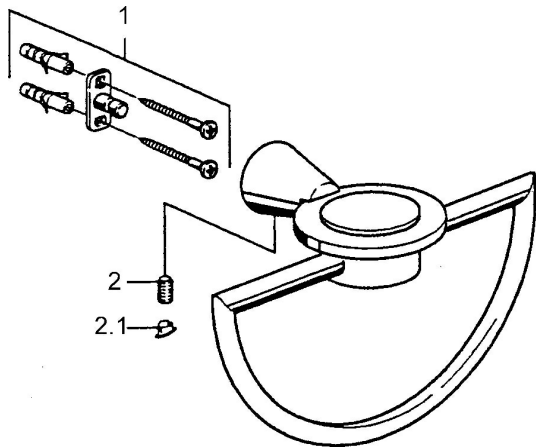

EAN: 4015474023543
static.hansa.com/5131090074

Pièces de rechange

SP51310900

	Nom	Code
1	Ensemble de fixation Arrêté	59912081
2	Goupille, M5x8 Arrêté	59912082
2.1	Butée de réglage Chrome Arrêté	59912083