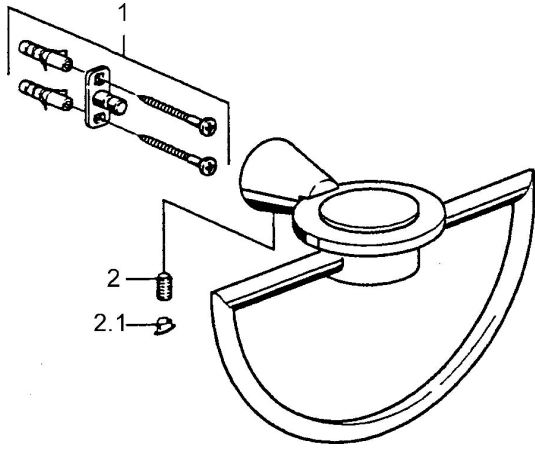

EAN: 4015474023543
static.hansa.com/5131090074

Ersatzteile

SP51310900

	Name	Art.-Nr.
1	Befestigungssatz Ausgelaufen	59912081
2	Stift, M5x8 Ausgelaufen	59912082
2.1	Abdeckstopfen Chrom Ausgelaufen	59912083