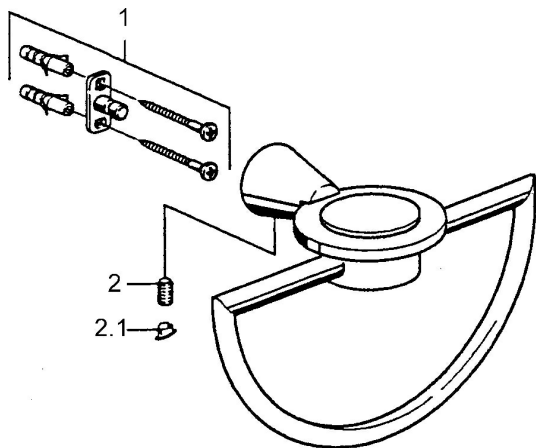

EAN: 4015474023550
static.hansa.com/51310900

Náhradné diely

SP51310900

	Názov	Kód
1	Upevňovací set Ukončené	59912081
2	Pin, M5x8 Ukončené	59912082
2.1	Vymedzovacia vložka Chróm Ukončené	59912083