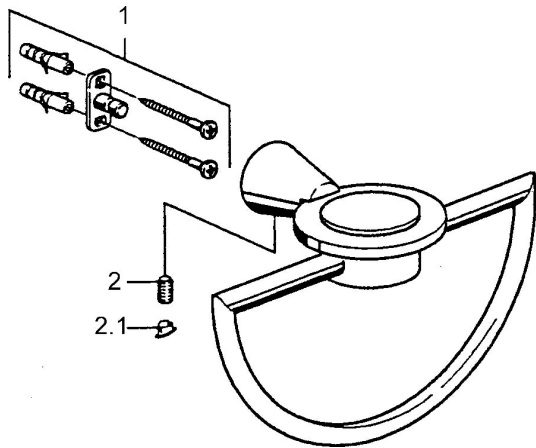

EAN: 4015474023550
static.hansa.com/51310900

Pièces de rechange

SP51310900

	Nom	Code
1	Ensemble de fixation Arrêté	59912081
2	Goupille, M5x8 Arrêté	59912082
2.1	Butée de réglage Chrome Arrêté	59912083