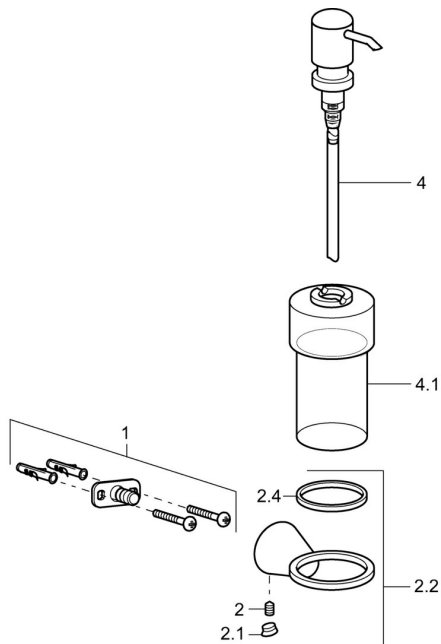

EAN: 4015474207165
static.hansa.com/51300970

Náhradné diely

SP51300970

	Názov	Kód
1	Upevňovací set Ukončené	59912081
2	Pin, M5x8 Ukončené	59912082
2.1	Vymedzovacia vložka Chróm Ukončené	59912083
2.2	Držiak Chróm Ukončené	59913503
4	Chróm Ukončené	59912875