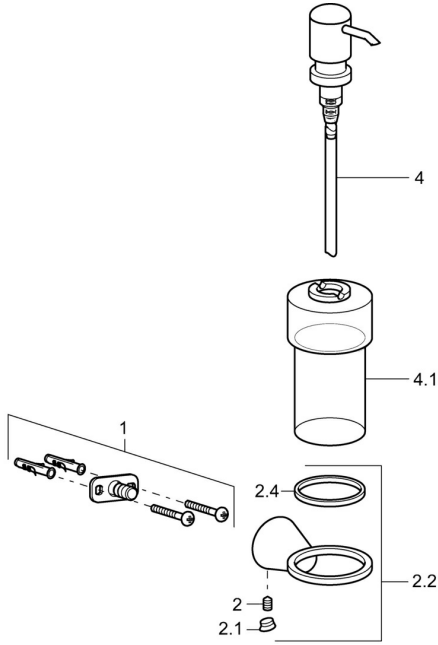

EAN: 4015474207165
static.hansa.com/51300970

Parti di ricambio

SP51300970

	Nome		Codice
1	Set di fissaggio	Fuori produzione	59912081
2	Pin, M5x8	Fuori produzione	59912082
2.1	Spinotto Cromo	Fuori produzione	59912083
2.2	Supporto a muro Cromo	Fuori produzione	59913503
4	Dispenser sapone liquido Cromo	Fuori produzione	59912875