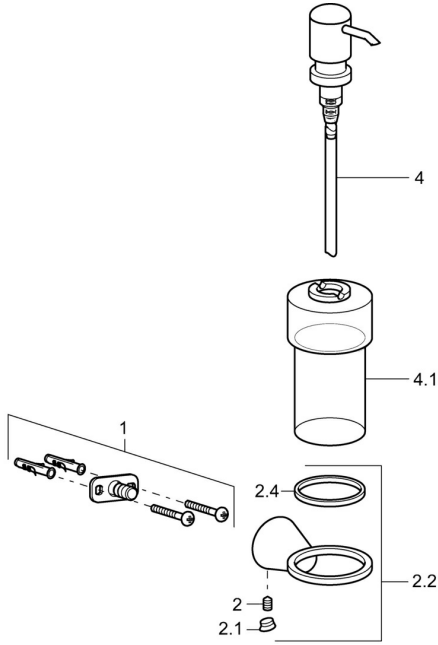

EAN: 4015474207165
static.hansa.com/51300970

Pièces de rechange

SP51300970

	Nom	Code
1	Ensemble de fixation Arrêté	59912081
2	Goupille, M5x8 Arrêté	59912082
2.1	Butée de réglage Chrome Arrêté	59912083
2.2	Support mural Chrome Arrêté	59913503
4	distributeur de savon Chrome Arrêté	59912875