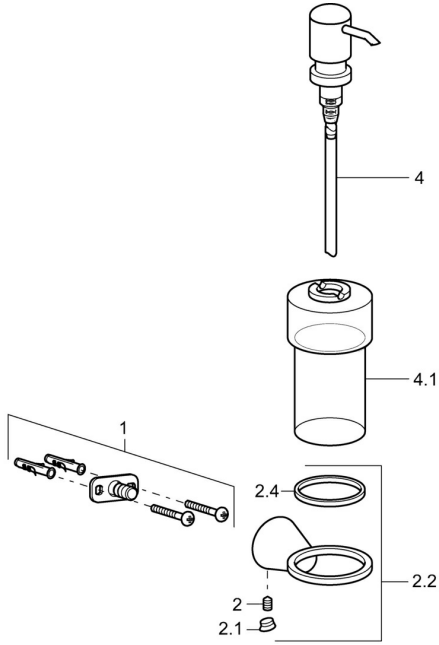

EAN: 4015474207165
static.hansa.com/51300970

Ersatzteile

SP51300970

	Name	Art.-Nr.
1	Befestigungssatz Ausgelaufen	59912081
2	Stift, M5x8 Ausgelaufen	59912082
2.1	Abdeckstopfen Chrom Ausgelaufen	59912083
2.2	Wandhalter Chrom Ausgelaufen	59913503
4	Lotionspender Chrom Ausgelaufen	59912875