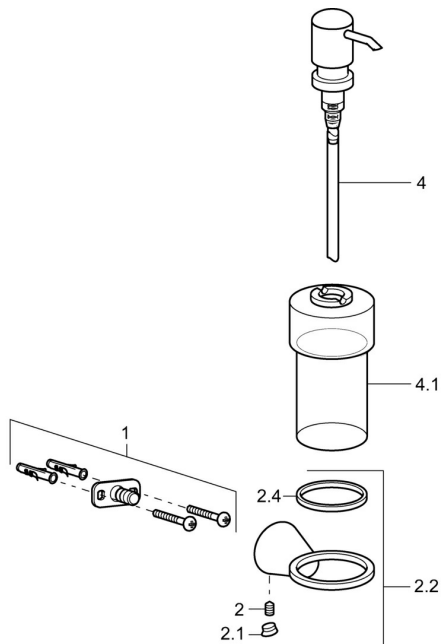

EAN: 4015474207165
static.hansa.com/51300970

Náhradní díly

SP51300970

	Název	Kód
1	Upevňovací set Ukončeno	59912081
2	Kolík, M5x8 Ukončeno	59912082
2.1	Vymezovací vložka Chrom Ukončeno	59912083
2.2	Držák Chrom Ukončeno	59913503
4	Lotion dispenser Chrom Ukončeno	59912875