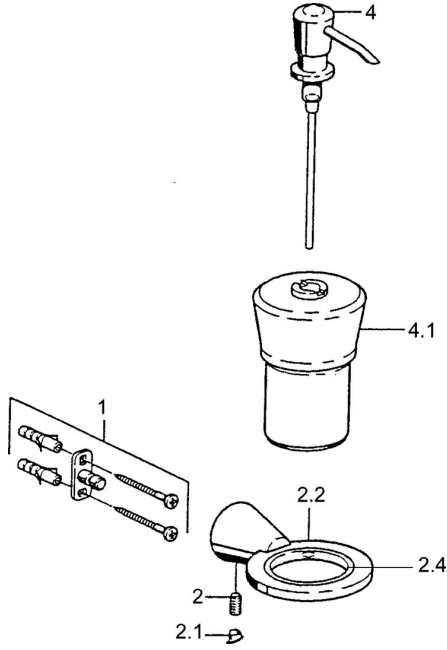

EAN: 4015474023512
static.hansa.com/5130090074

Náhradné diely

SP51300900

	Názov	Kód
1	Upevňovací set Ukončené	59912081
2	Pin, M5x8 Ukončené	59912082
2.1	Vymedzovacia vložka Chróm Ukončené	59912083
2.2	Chróm Ukončené	59912086
2.4	Krúžok, d 55 mm Ukončené	59912560
4	Lotion dispenser, (2004-) Chróm Ukončené	59911824
4.1	Lotion dispenser Ukončené	59912079