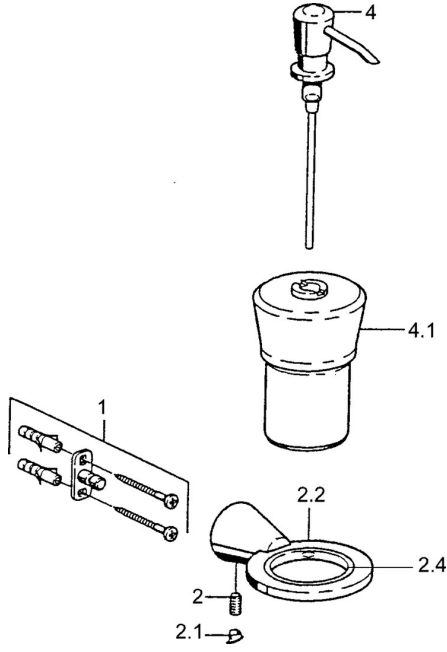

EAN: 4015474023512
static.hansa.com/5130090074

Parti di ricambio

SP51300900

	Nome		Codice
1	Set di fissaggio Fuori produzione		59912081
2	Pin, M5x8 Fuori produzione		59912082
2.1	Spinotto Cromo Fuori produzione		59912083
2.2	Portabicchiere (bicchiere incluso) Cromo Fuori produzione		59912086
2.4	Anello, d 55 mm Fuori produzione		59912560
4	Dispenser sapone liquido, (2004-) Cromo Fuori produzione		59911824
4.1	Dispenser sapone liquido Fuori produzione		59912079