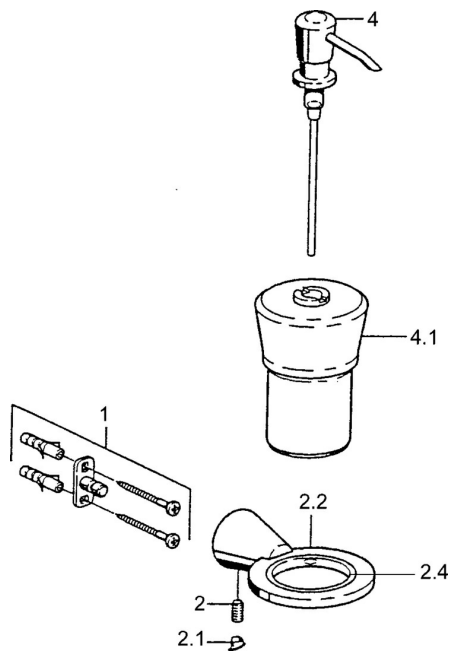

EAN: 4015474023512
static.hansa.com/5130090074

Pièces de rechange
SP51300900

	Nom	Code
1	Ensemble de fixation Arrêté	59912081
2	Goupille, M5x8 Arrêté	59912082
2.1	Butée de réglage Chrome Arrêté	59912083
2.2	porte-verre (verre inclus) Chrome Arrêté	59912086
2.4	Anneau, d 55 mm Arrêté	59912560
4	distributeur de savon, (2004-) Chrome Arrêté	59911824
4.1	distributeur de savon Arrêté	59912079