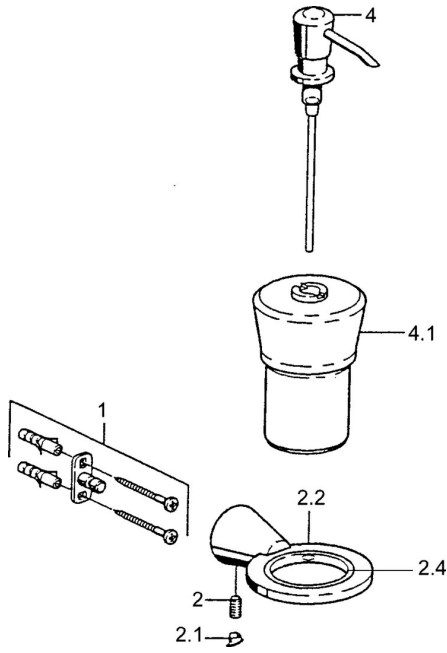

EAN: 4015474023512
static.hansa.com/5130090074

Ersatzteile

SP51300900

	Name	Art.-Nr.
1	Befestigungssatz Ausgelaufen	59912081
2	Stift, M5x8 Ausgelaufen	59912082
2.1	Abdeckstopfen Chrom Ausgelaufen	59912083
2.2	Glashalter (Glas inkl.) Chrom Ausgelaufen	59912086
2.4	Ring, d 55 mm Ausgelaufen	59912560
4	Lotionspender, (2004-) Chrom Ausgelaufen	59911824
4.1	Lotionspender Ausgelaufen	59912079