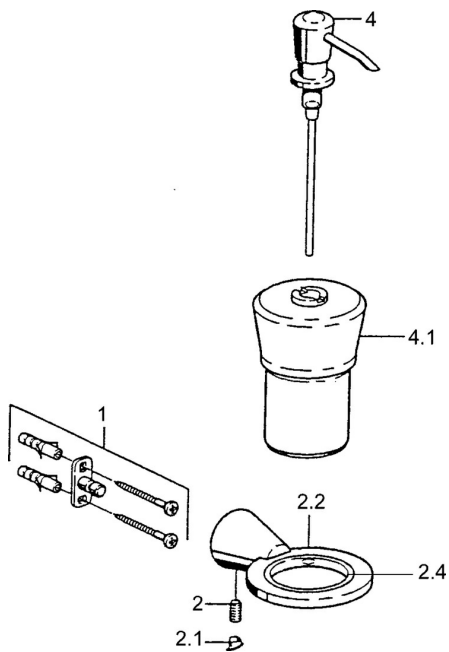

EAN: 4015474023512
static.hansa.com/5130090074

Náhradní díly

SP51300900

	Název	Kód
1	Upevňovací set Ukončeno	59912081
2	Kolík, M5x8 Ukončeno	59912082
2.1	Vymezovací vložka Chrom Ukončeno	59912083
2.2	Držák kelímku (skleněný kelímek je součástí) Chrom Ukončeno	59912086
2.4	Kroužek, d 55 mm Ukončeno	59912560
4	Lotion dispenser, (2004-) Chrom Ukončeno	59911824
4.1	Lotion dispenser Ukončeno	59912079