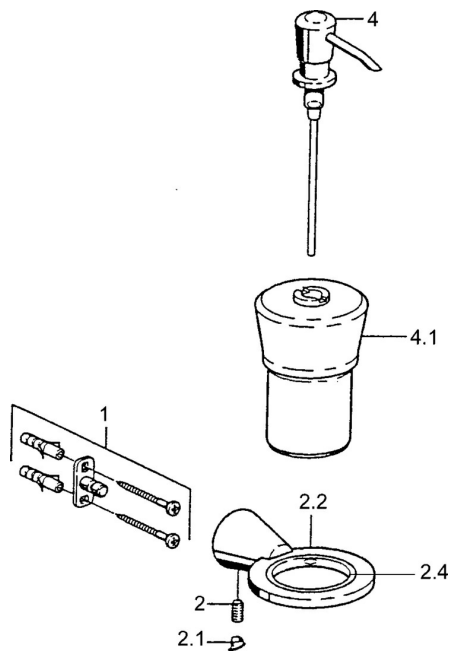

EAN: 4015474023505
static.hansa.com/51300900

Náhradné diely

SP51300900

	Názov	Kód
1	Upevňovací set Ukončené	59912081
2	Pin, M5x8 Ukončené	59912082
2.1	Vymedzovacia vložka Chróm Ukončené	59912083
2.2	Chróm Ukončené	59912086
2.4	Krúžok, d 55 mm Ukončené	59912560
4	Lotion dispenser, (2004-) Chróm Ukončené	59911824
4.1	Lotion dispenser Ukončené	59912079