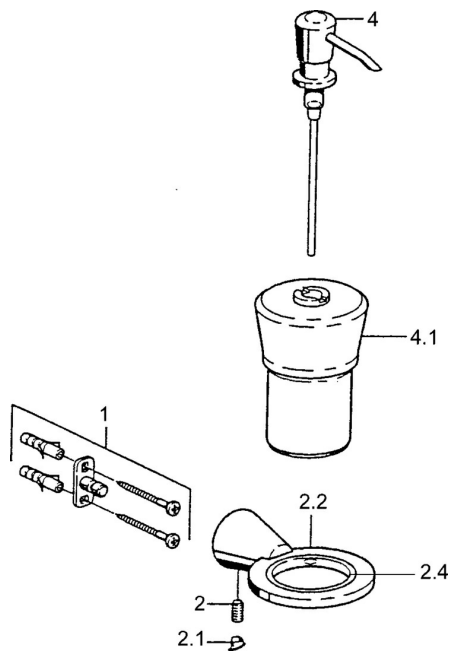

EAN: 4015474023505
static.hansa.com/51300900

Parti di ricambio

SP51300900

	Nome	Codice
1	Set di fissaggio Fuori produzione	59912081
2	Pin, M5x8 Fuori produzione	59912082
2.1	Spinotto Cromo Fuori produzione	59912083
2.2	Portabicchiere (bicchiere incluso) Cromo Fuori produzione	59912086
2.4	Anello, d 55 mm Fuori produzione	59912560
4	Dispenser sapone liquido, (2004-) Cromo Fuori produzione	59911824
4.1	Dispenser sapone liquido Fuori produzione	59912079