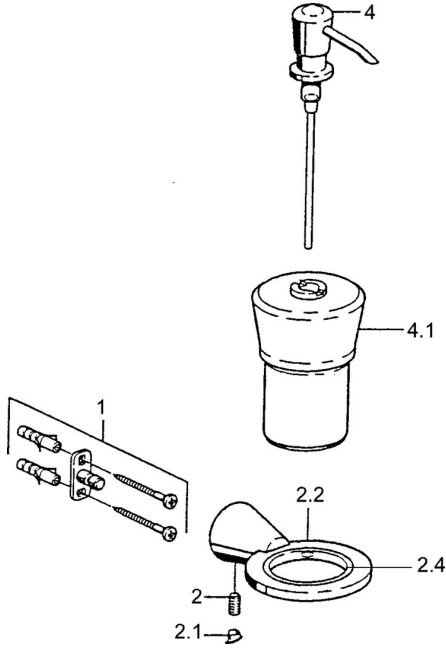

## Pièces de rechange

### SP51300900

	Nom	Code
1	Ensemble de fixation <b>Arrêté</b>	59912081
2	Goupille, M5x8 <b>Arrêté</b>	59912082
2.1	Butée de réglage Chrome <b>Arrêté</b>	59912083
2.2	porte-verre (verre inclus) Chrome <b>Arrêté</b>	59912086
2.4	Anneau, d 55 mm <b>Arrêté</b>	59912560
4	distributeur de savon, (2004-) Chrome <b>Arrêté</b>	59911824
4.1	distributeur de savon <b>Arrêté</b>	59912079