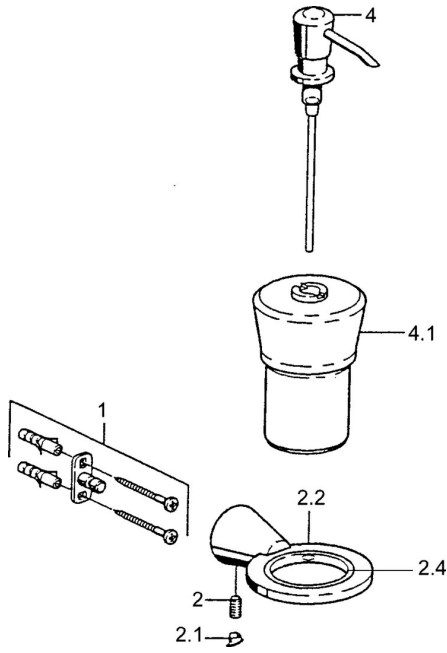

EAN: 4015474023505
static.hansa.com/51300900

Ersatzteile

SP51300900

	Name	Art.-Nr.
1	Befestigungssatz Ausgelaufen	59912081
2	Stift, M5x8 Ausgelaufen	59912082
2.1	Abdeckstopfen Chrom Ausgelaufen	59912083
2.2	Glashalter (Glas inkl.) Chrom Ausgelaufen	59912086
2.4	Ring, d 55 mm Ausgelaufen	59912560
4	Lotionspender, (2004-) Chrom Ausgelaufen	59911824
4.1	Lotionspender Ausgelaufen	59912079