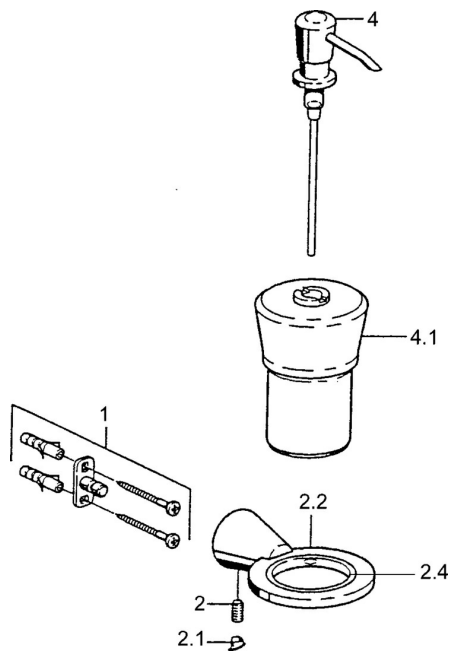

EAN: 4015474023505
static.hansa.com/51300900

Náhradní díly

SP51300900

	Název	Kód
1	Upevňovací set Ukončeno	59912081
2	Kolík, M5x8 Ukončeno	59912082
2.1	Vymezovací vložka Chrom Ukončeno	59912083
2.2	Držák kelímku (skleněný kelímek je součástí) Chrom Ukončeno	59912086
2.4	Kroužek, d 55 mm Ukončeno	59912560
4	Lotion dispenser, (2004-) Chrom Ukončeno	59911824
4.1	Lotion dispenser Ukončeno	59912079