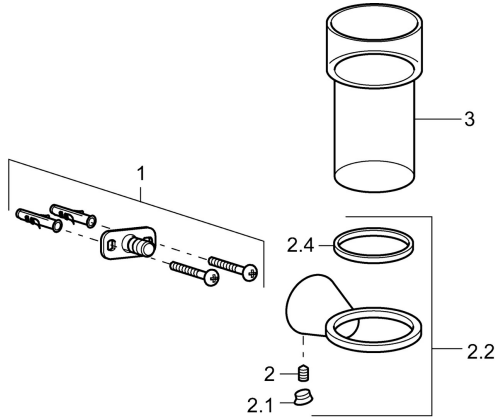

EAN: 4015474207141
static.hansa.com/51290970

Náhradné diely

SP51290970

	Názov	Kód
1	Upevňovací set Ukončené	59912081
2	Pin, M5x8 Ukončené	59912082
2.1	Vymedzovacia vložka Chróm Ukončené	59912083
2.2	Držiak Chróm Ukončené	59913503
3	Ukončené	59912577