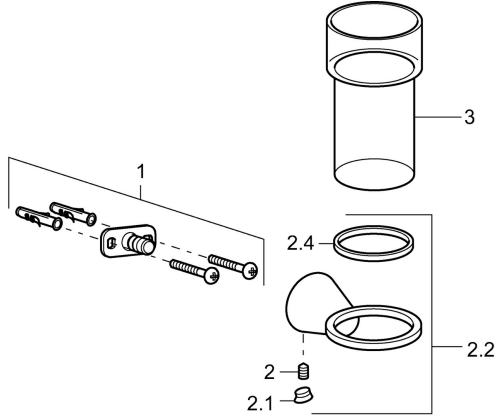

EAN: 4015474207141
static.hansa.com/51290970

Parti di ricambio

SP51290970

	Nome		Codice
1	Set di fissaggio	Fuori produzione	59912081
2	Pin, M5x8	Fuori produzione	59912082
2.1	Spinotto Cromo	Fuori produzione	59912083
2.2	Supporto a muro Cromo	Fuori produzione	59913503
3	Bicchiere	Fuori produzione	59912577