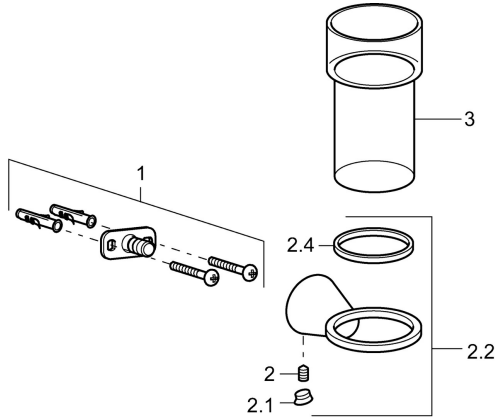

EAN: 4015474207141
static.hansa.com/51290970

Pièces de rechange

SP51290970

	Nom	Code
1	Ensemble de fixation Arrêté	59912081
2	Goupille, M5x8 Arrêté	59912082
2.1	Butée de réglage Chrome Arrêté	59912083
2.2	Support mural Chrome Arrêté	59913503
3	Verre Arrêté	59912577