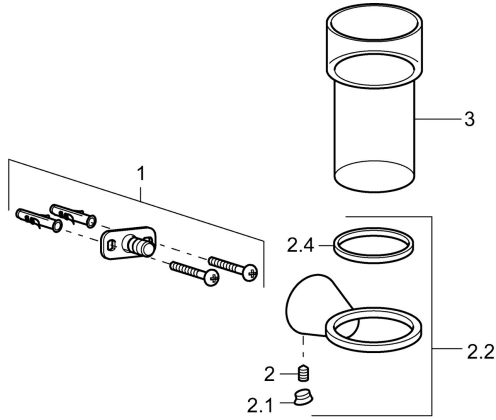

EAN: 4015474207141
static.hansa.com/51290970

Ersatzteile

SP51290970

	Name	Art.-Nr.
1	Befestigungssatz Ausgelaufen	59912081
2	Stift, M5x8 Ausgelaufen	59912082
2.1	Abdeckstopfen Chrom Ausgelaufen	59912083
2.2	Wandhalter Chrom Ausgelaufen	59913503
3	Glas Ausgelaufen	59912577