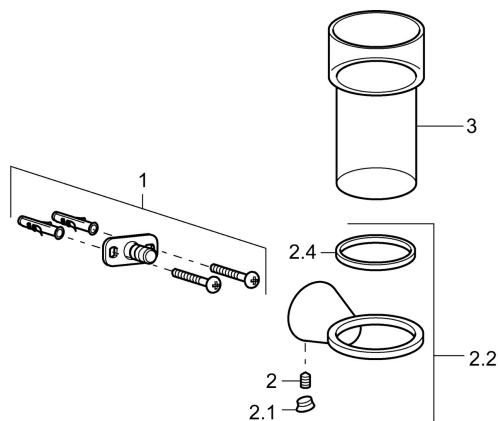

EAN: 4015474207141
static.hansa.com/51290970
Náhradní díly

SP51290970

	Název	Kód
1	Upevňovací set Ukončeno	59912081
2	Kolík, M5x8 Ukončeno	59912082
2.1	Vymezovací vložka Chrom Ukončeno	59912083
2.2	Držák Chrom Ukončeno	59913503
3	Sklo Ukončeno	59912577