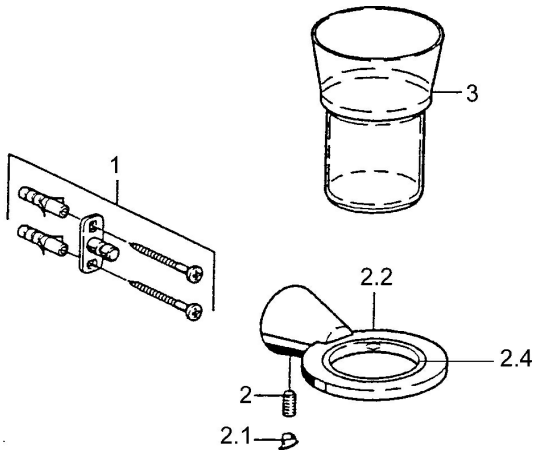

EAN: 4015474023482
static.hansa.com/5129090074

Náhradné diely

SP51290900

	Názov	Kód
1	Upevňovací set Ukončené	59912081
2	Pin, M5x8 Ukončené	59912082
2.1	Vymedzovacia vložka Chróm Ukončené	59912083
2.2	Chróm Ukončené	59912086
2.4	Krúžok, d 55 mm Ukončené	59912560